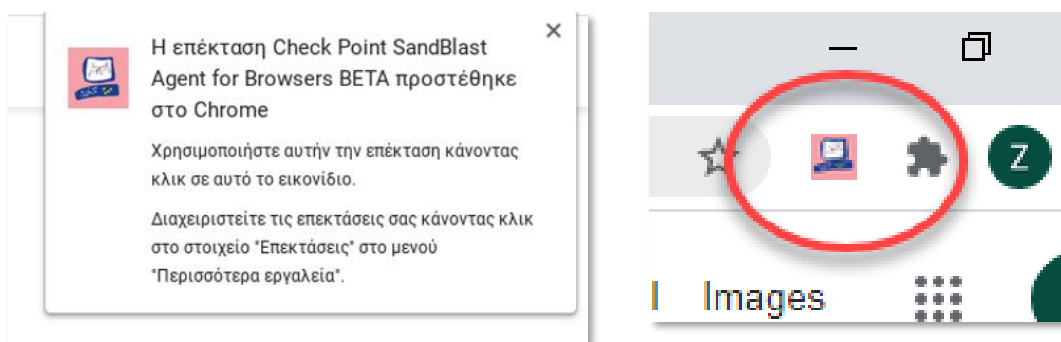

## Οδηγός εγκατάστασης για Η/Υ

1. Μεταβείτε στη σελίδα λήψης «ZoneAlarm For Institutions» Σελίδα λήψης: <https://www.zonealarm.com/gr-card>
2. Κάντε κλικ στο μπλε κουμπί “ΠΡΟΣΘΗΚΗ”

3. Επιβεβαιώστε την προσθήκη κάνοντας κλικ στο μπλε κουμπί “Προσθήκη επέκτασης”

4. Η επέκταση έχει επιτυχημένα προστεθεί στον Chrome . Επιλέξτε με πινέζα (pin) την επέκταση αν θέλετε να είναι συνεχώς εμφανής κατά την πλοήγηση για την παρακολούθηση των πιθανών συμβάντων ασφαλείας

5. Το προϊόν έχει ενεργοποιηθεί και είστε προστατευμένοι!